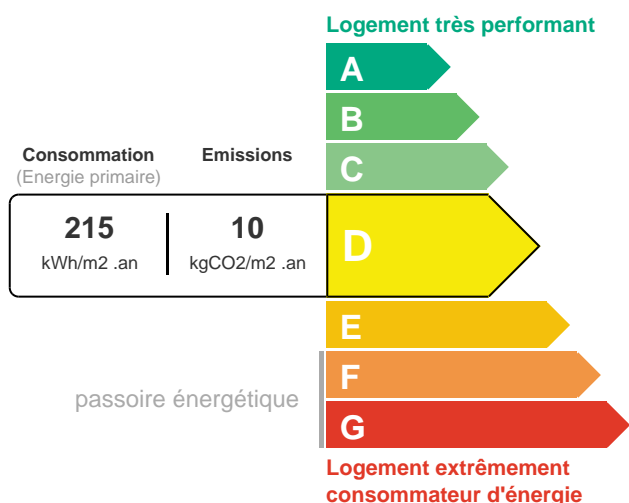

RUPT SUR MOSELLE APPT 2 PIECES - 340 € / mois
Charges comprises : 20€
Exclusivité

88360 Rupt-sur-Moselle

DESCRIPTION

RUPT SUR MOSELLE Appartement 39 M² au 1er étage comprenant salon séjour ouvert sur cuisine intégrée, une chambre, salle de bains, WC, chauffage électrique, cave, parking LOYER 300 € + 20 € charges.
Energie D - GES B - Honoraires à la charge locataire 180 €

INFORMATIONS

Cave
Interphone
Place de parking
Hotte aspirante
Local à vélo

HONORAIRES

Caution : 300 €
Honoraires hors loi du 6 juillet 1989 : 180 €

DPE / GES

VOTRE AGENCE