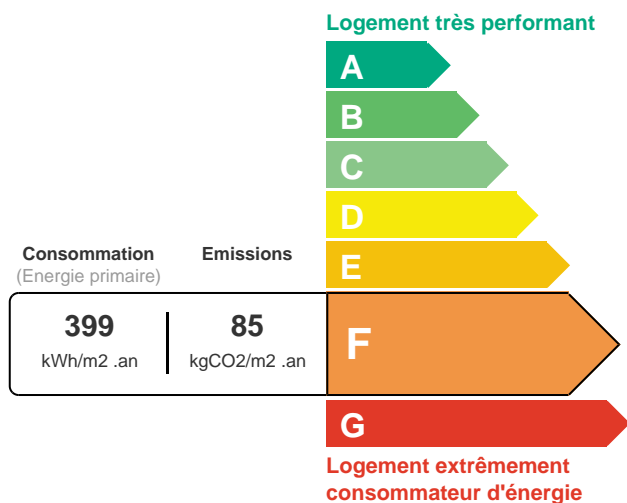

DPE / GES

HONORAIRES

VOTRE AGENCE